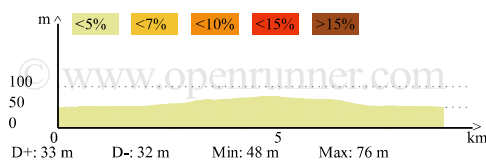

### ESPORTARE GPS

Scegliete il vostro formato secondo le vostre necessità

[GoogleEarth](#) [KML\\_0](#) | [KML\\_5](#)  
[GPS - GPX](#) [GPX-TRACK](#) | [GPX-ROUTE](#)  
[CompeGPS](#) [TRK](#) | [RTE](#)  
[EVD](#) [Altitudine vs distanza cumulata](#)

### TRASFERIMENTO GPS

Trasferite direttamente il vostro percorso al vostro apparecchio GPS GARMIN

[GPS](#) [GARMIN](#)

©2017 www.openrunner.com **Percorso #4020962 - Percorso 11 - Direzione Piratello - Marcia, 8,38 (km) : Imola -> Imola**