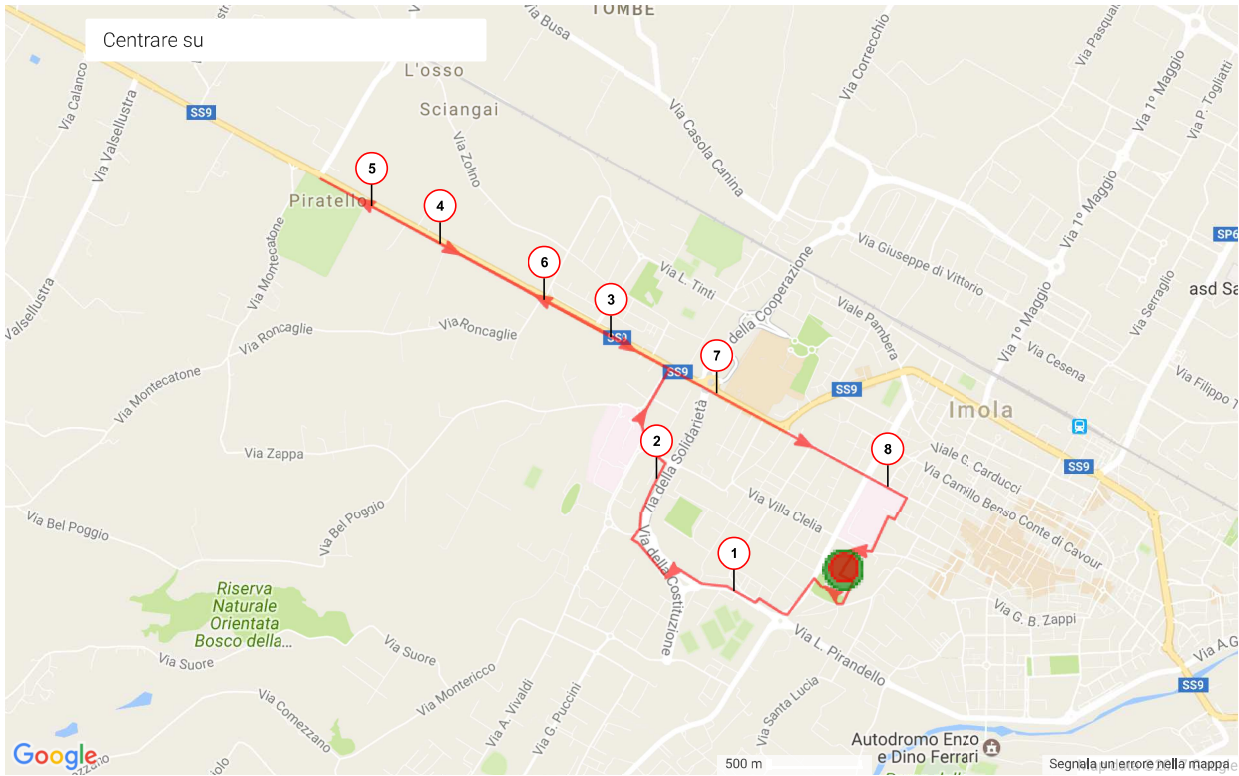

Il diritto di riproduzione è riservato unicamente ad un utilizzo personale e privato (no uso commerciale). Quando si pratica la vostra attività, rispettate le proprietà e le strade private.

- [IMPRESSIONE](#)
- [PROFILO ALTIMETRICO](#)
- [SERVIZI](#)
- [ESPORTARE GPS](#)
- [TRASFERIMENTO GPS](#)

Informazioni generali

Città di partenza	Imola
Città di arrivo	Imola
8.649 km	
Altitudine min.	48m
Altitudine max.	76m
Dislivello positivo	33m
Dislivello negativo	-32m
Attività	Marcia
Tipo di suolo principale	Strada
Difficoltà	Bassa
Tipo di percorso	Non ufficiale
Waymarks	No
Percorso testato dall'autore	No
Data ultimo aggiornamento	19/05/2017
ID del percorso	4020962

Annotazioni dell'autore

Percorso 11 Direzione Piratello: Bocciofila - Canale die Mulini - Giardino Via Zambianchi - Viale D'agostino - Via Sollieri - Via San Benedetto - Ponte su Asse attrezzato - Ciclopedonale Asse attrezzato lato monte - Via Villa Clelia - Via Belpoggio - Ciclopedonale Via Emilia fino al Piratello - Chiesa del Piratello - Ciclopedonale Via Emilia fino a Ospedale Vecchio - Via Caterina Sforza - Ciclopedonale della Rocca - Sottopasso Via Saffi - Bocciofila (Km 8,6 ca.)

Parole-chiave

[PIRATELLO](#)

Commenti

Nessune

[Lasciate un commento](#)

SERVIZI

Inserite openrunner nelle vostre pagine web

[OSM](#) [Percorso](#) | [Percorso e altimetrico](#)
[Solo il Profilo altimetrico](#)

ESPORTARE GPS

Scegliete il vostro formato secondo le vostre necessità

[GoogleEarth](#) [KML_0](#) | [KML_5](#)
[GPS - GPX](#) [GPX-TRACK](#) | [GPX-ROUTE](#)
[CompeGPS](#) [TRK](#) | [RTE](#)
[EVD](#) [Altitudine vs distanza cumulata](#)

TRASFERIMENTO GPS

Trasferite direttamente il vostro percorso al vostro apparecchio GPS GARMIN

[GPS](#) [GARMIN](#)

©2017 www.openrunner.com **Percorso #4020962 - Percorso 11 - Direzione Piratello - Marcia, 8,38 (km) : Imola -> Imola**